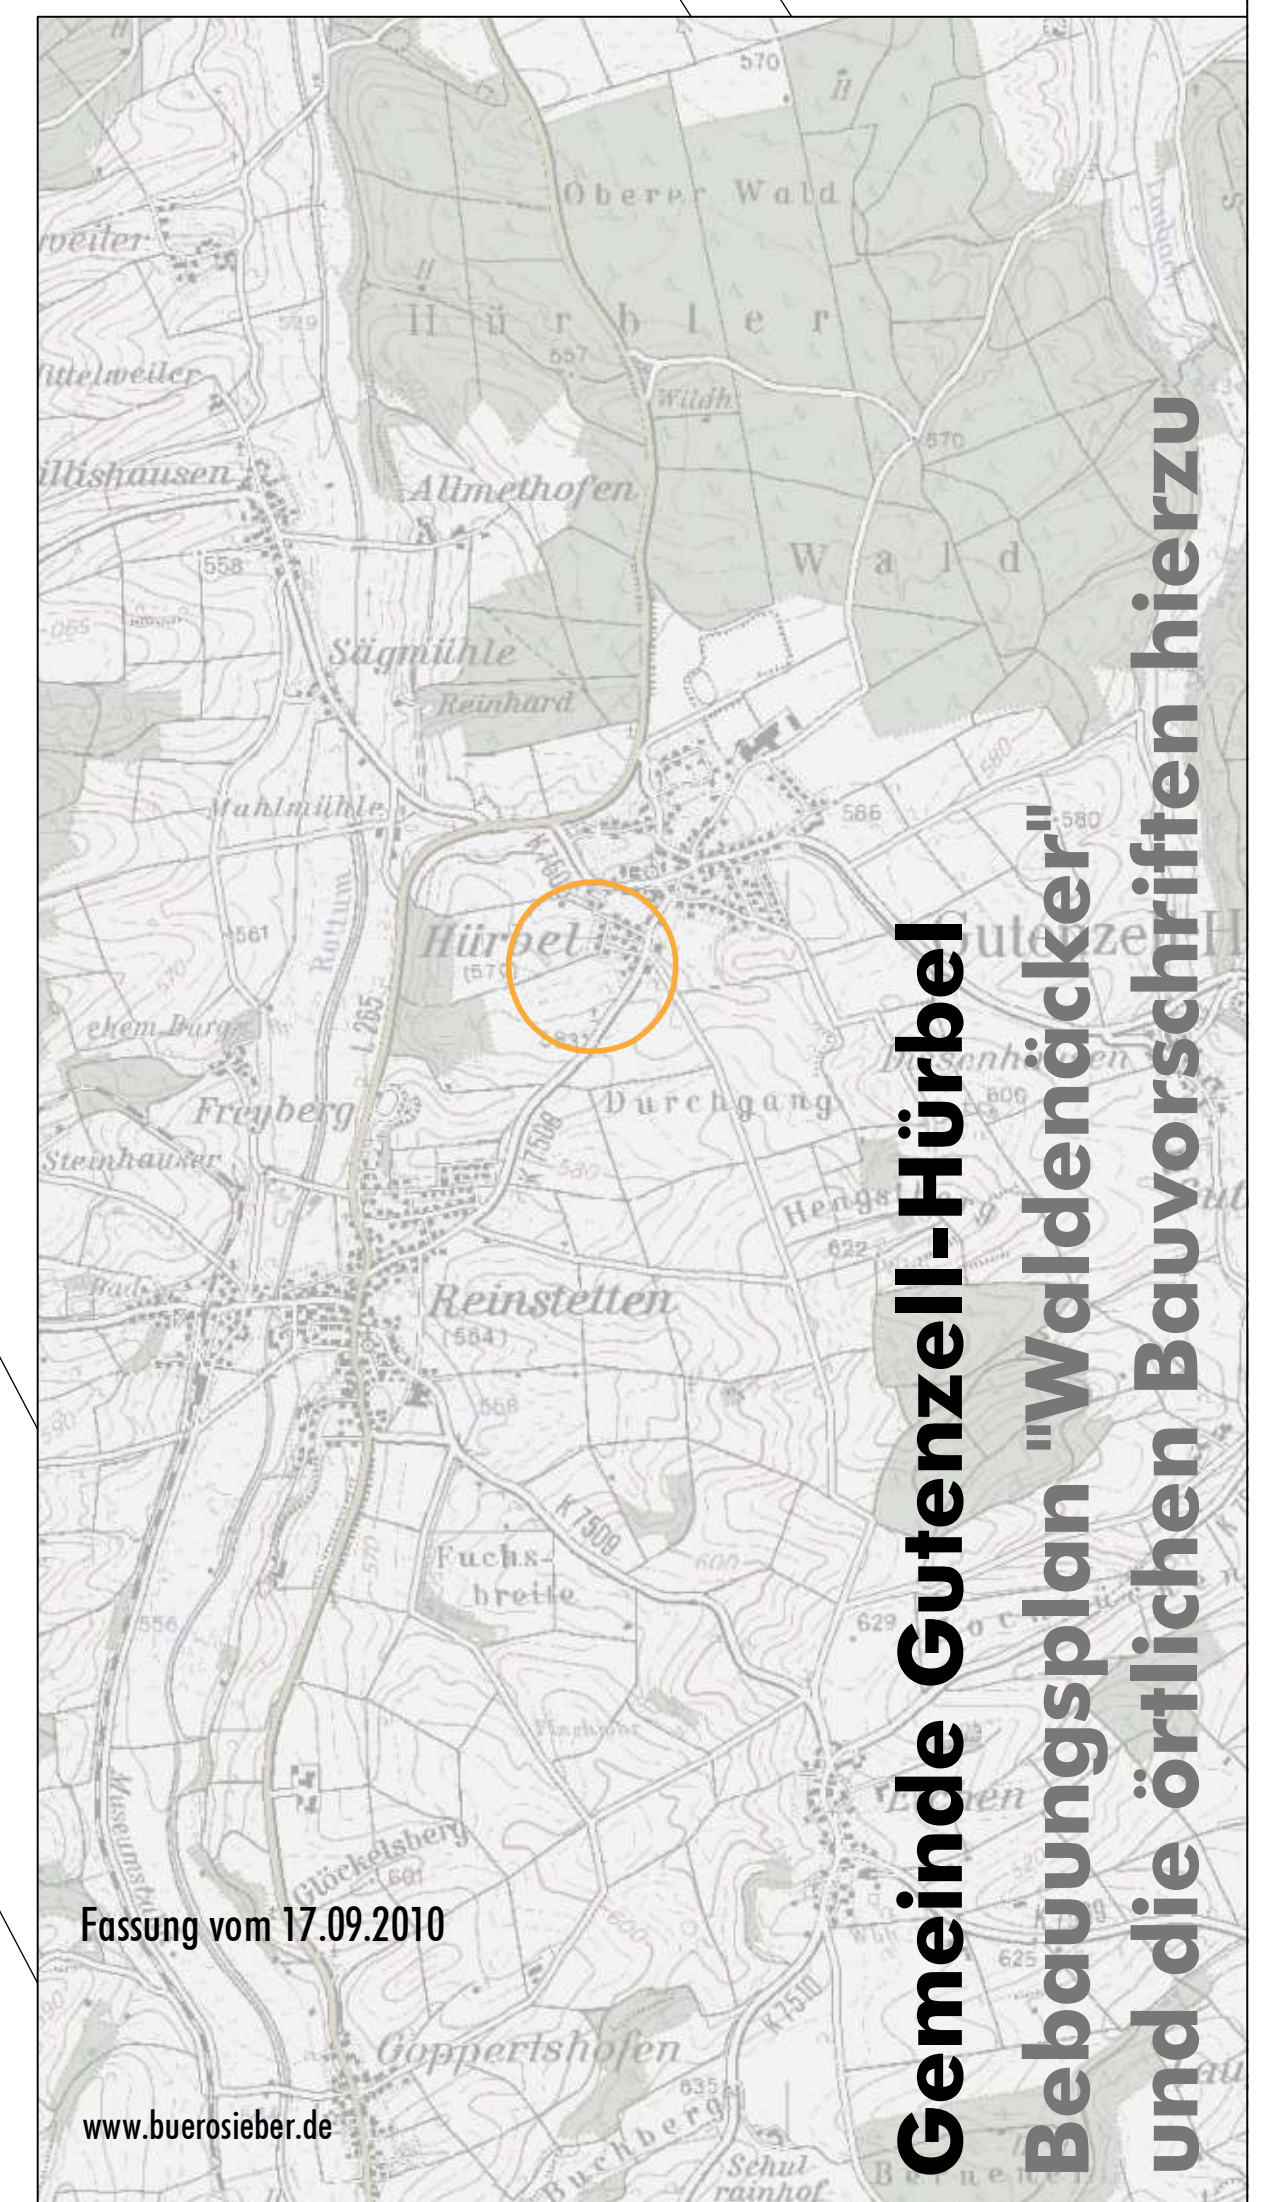

ohne Maßstab

Fassung vom 17.09.2010

www.buerosieber.de

**Gemeinde Gutenzell-Hürbel
 Bebauungsplan "Waldenacker"
 und die örtlichen Bauvorschriften hierzu**